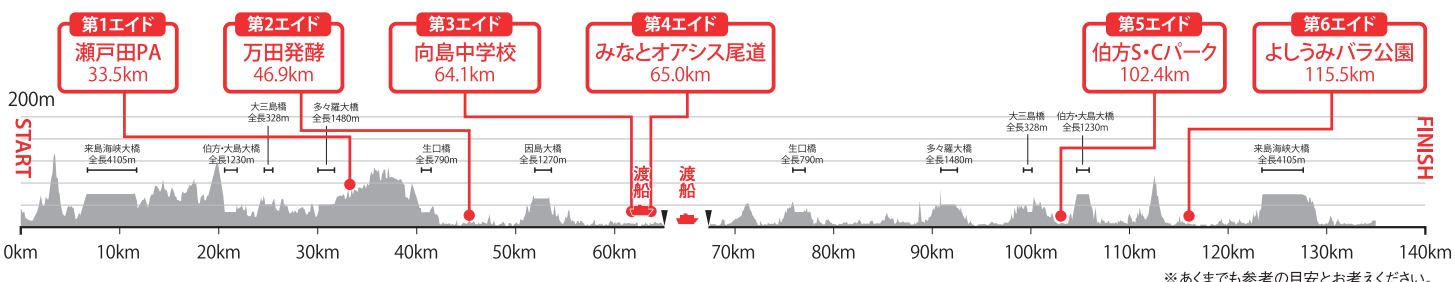

しまなみ海道を世界のサイクリストの聖地に

※あくまでも参考の目安とお考えください。

ホームページ上で各コースを公開しております。
<http://cycling-shimnami.jp/course.html>