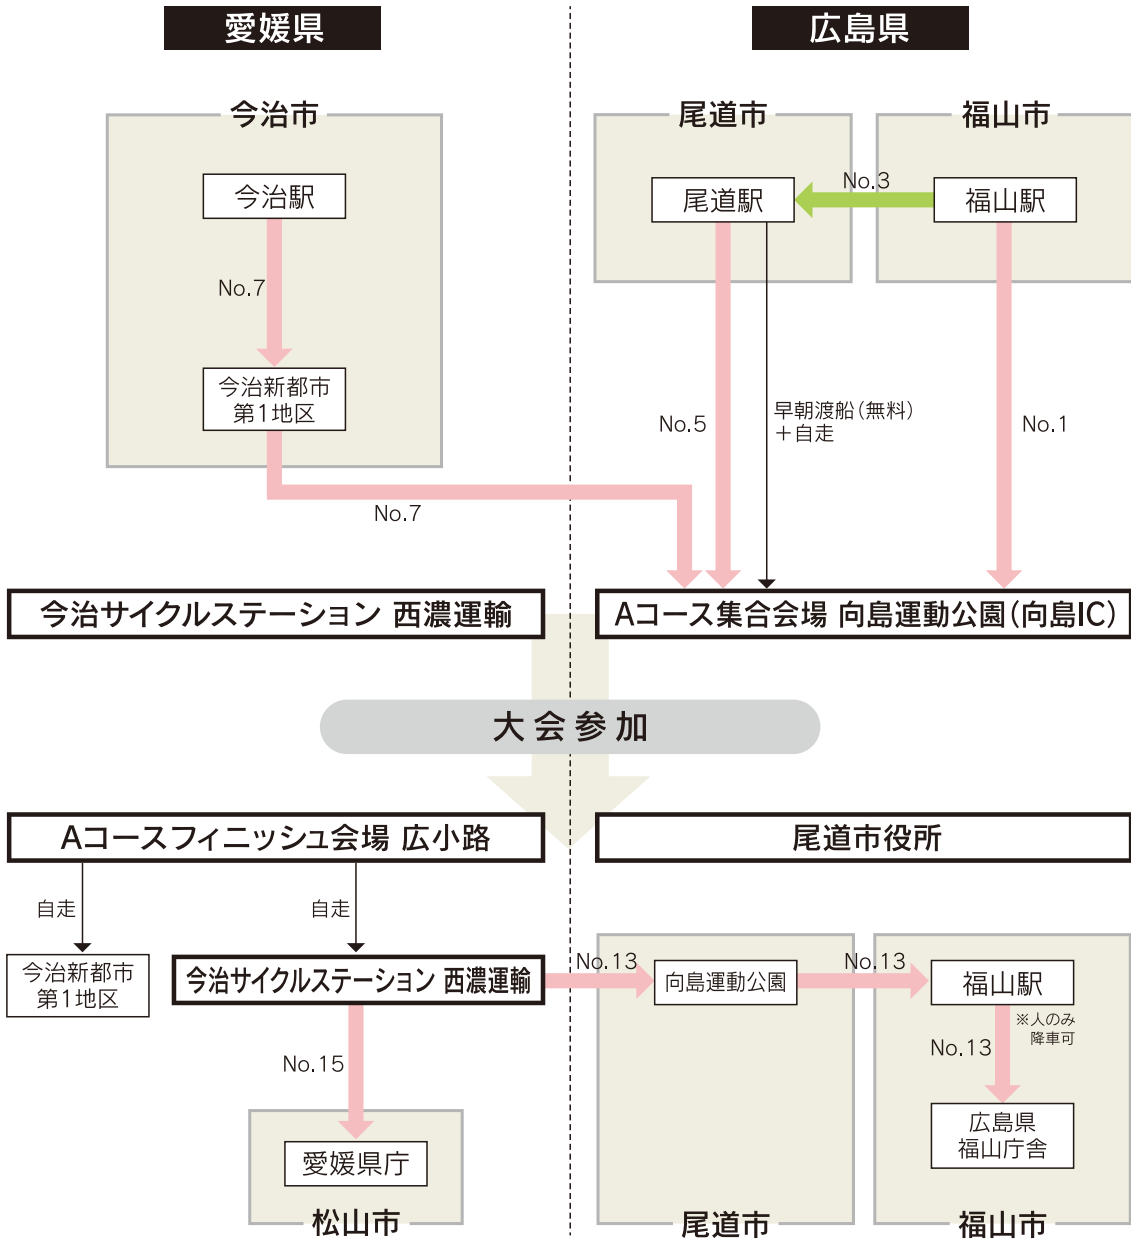

サイクリングしまなみ 2022

【Aコース】参加者向け輸送サービスルート図

【凡例】

- シャトルバス
- チャーター船
- サイクルトレイン