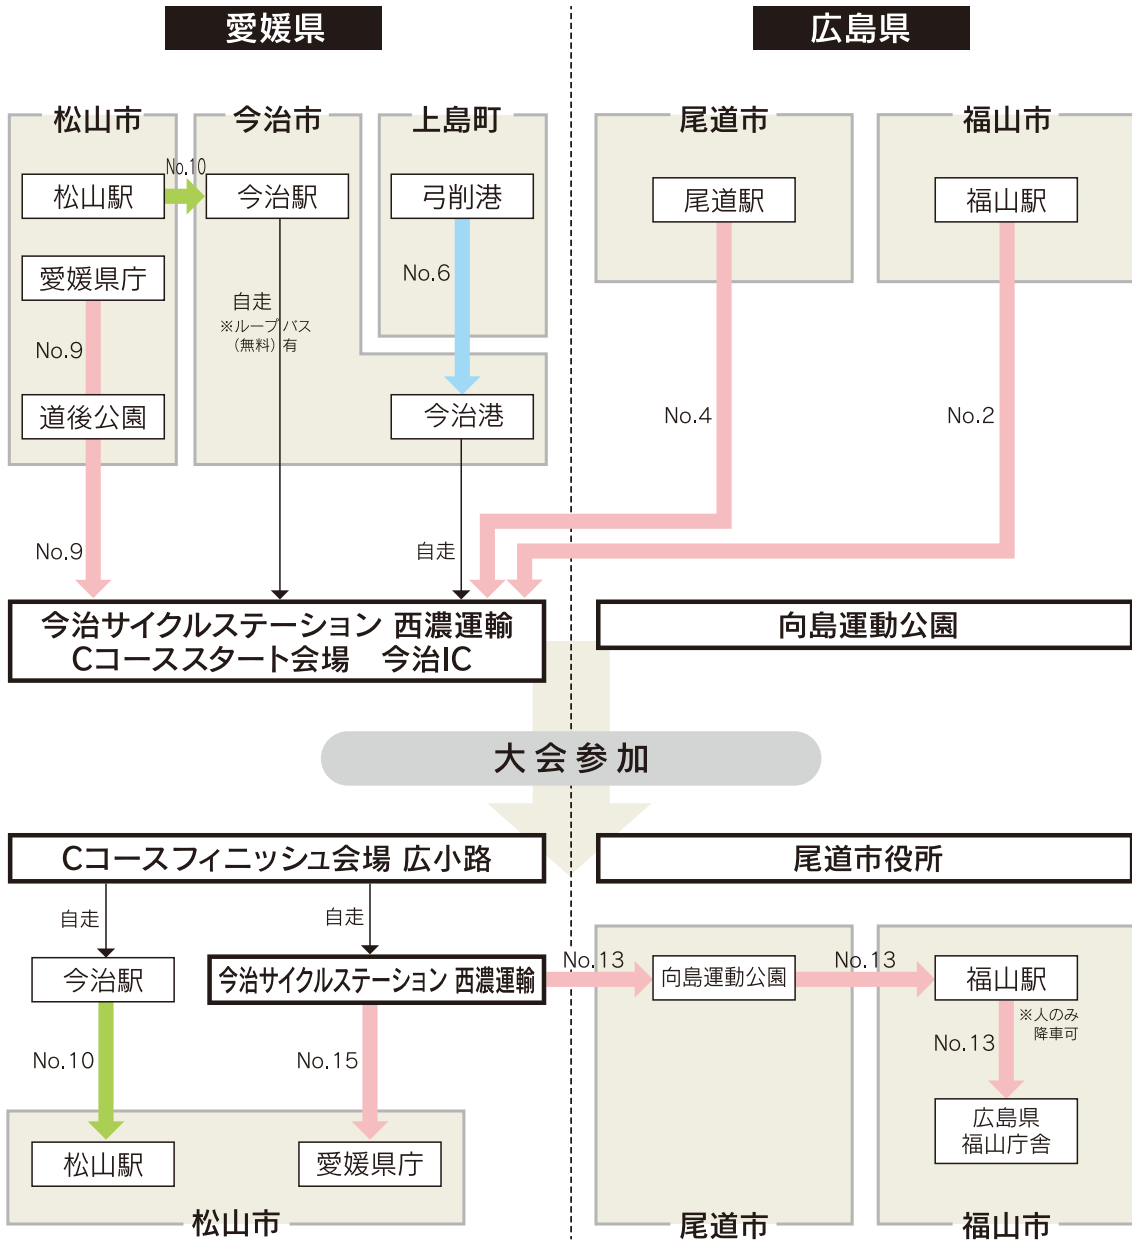

# サイクリングしまなみ 2022

## 【Cコース】参加者向け輸送サービスルート図

- 【凡例】
- シャトルバス (Shuttle bus)
  - チャーター船 (Charter boat)
  - サイクルトレイン (Bicycle train)