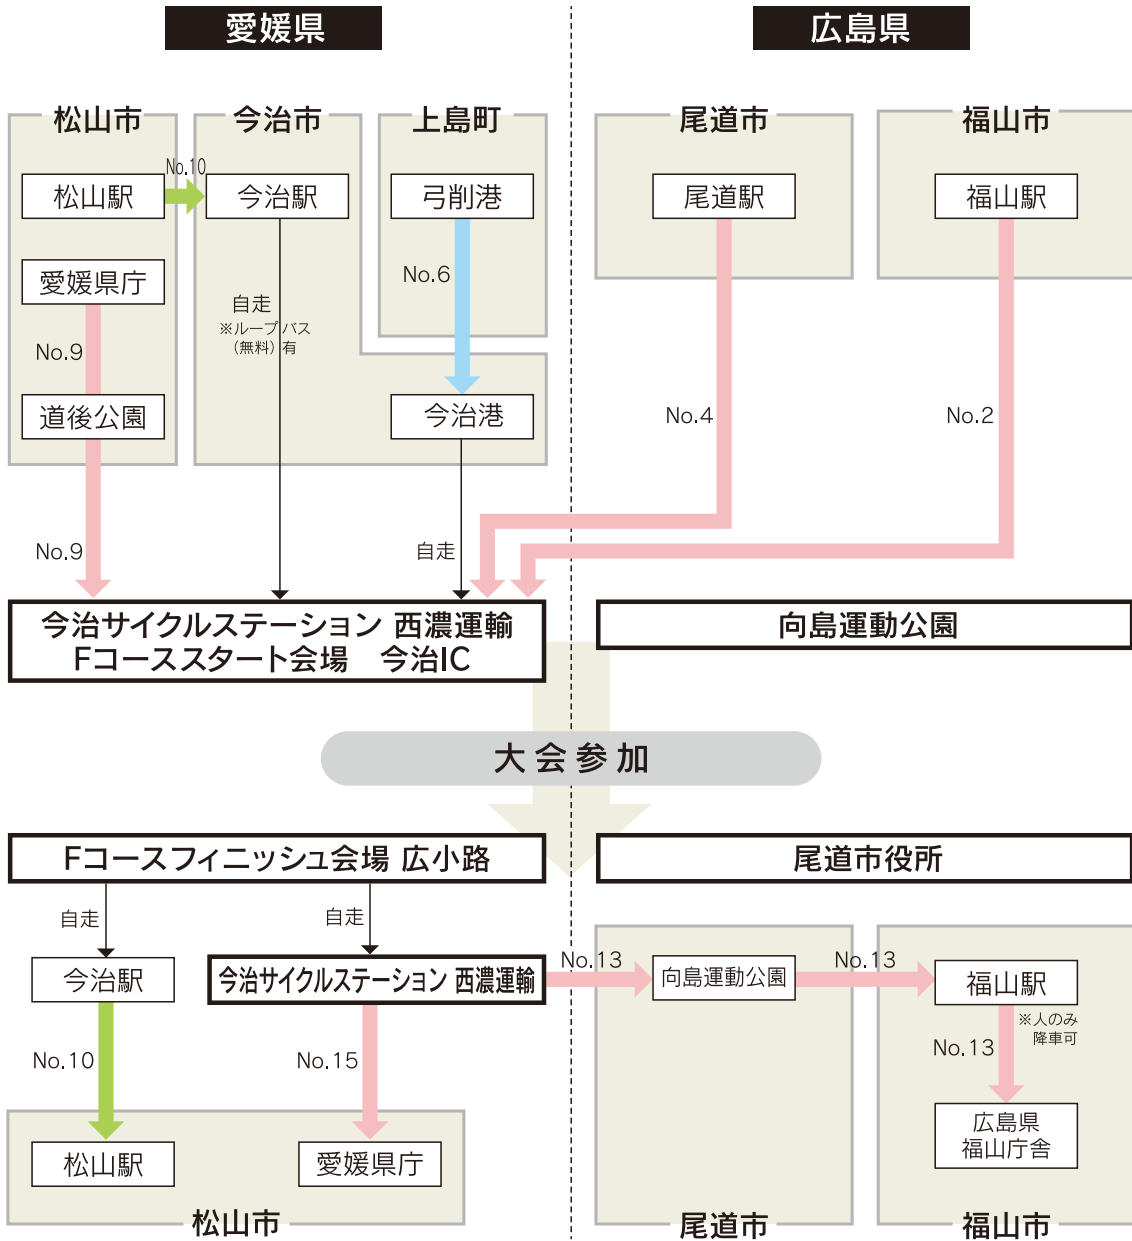

サイクリングしまなみ 2022

【Fコース】参加者向け輸送サービスルート図

- 【凡例】
- シャトルバス (Shuttle Bus)
 - チャーター船 (Charter Boat)
 - サイクルトレイン (Cycling Train)