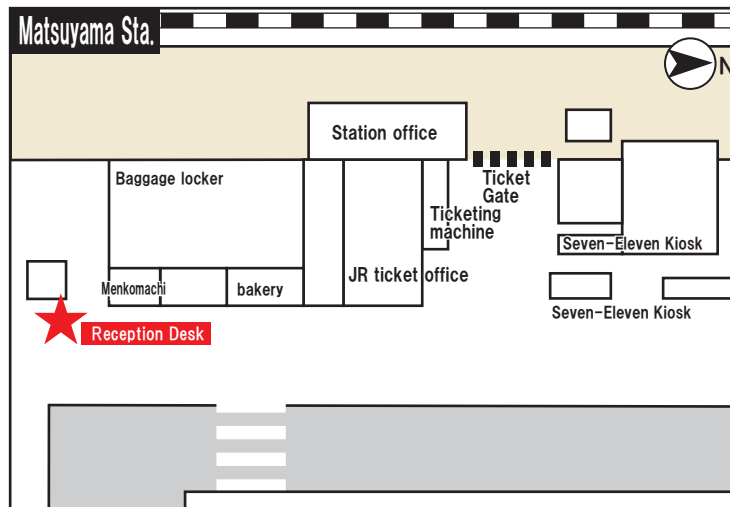

【CYCLING Shimanami 2022】

Reception Desk Map of Cycle Train 「Shimanami」 (bring a bicycle into the train)

【No.10 Outbound】

Noodle 「Menkomachi Matsuyama」 beside Matsuyama Sta. ticket gate

【No.10 Inbound】

Imabari Sta. East Exit

【No.3】

Seven-Eleven 「HATOIN JR Fukuyama Sta. Minamiguchi」
beside JR Fukuyama Sta. South Exit