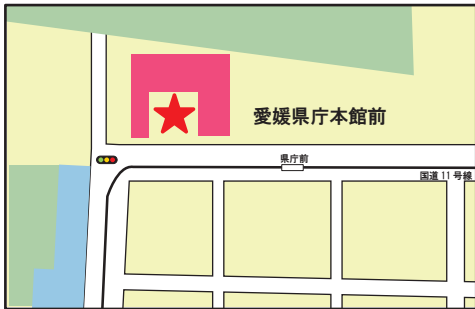

【瀬戸内しまなみ海道・国際サイクリング大会 サイクリングしまなみ 2022】

自転車輸送サービス付シャトルバス・チャーター船
乗り場のご案内

【ルート No. 1・2】
JR福山駅前

【ルート No. 4・5】
JR尾道駅前ロータリー (9番乗り場付近)

【ルート No. 6・17】
上島町弓削港 (チャーター船)

【ルート No. 7】
JR今治駅

【ルート No. 7】
新都市駐車場

【ルート No. 8】
向東小学校前

【ルート No. 9】
愛媛県庁前

【ルート No. 9】
道後公園

【ルート No. 11・12】
尾道市役所 (フィニッシュ会場)

【ルート No. 12・13】
広島県福山庁舎 (下車のみ)

【ルート No. 13】
向島総合運動公園 (下車のみ)

【ルート No. 13・15】
今治サイクルステーション (西濃運輸今治支店)