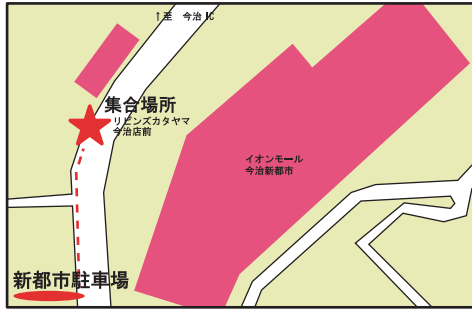

【瀬戸内しまなみ海道・国際サイクリング大会 サイクリングしまなみ 2022】

自転車輸送サービス付シャトルバス・チャーター船
乗り場のご案内

【ルート No. 1・2】
JR福山駅前

【ルート No. 4・5】
JR尾道駅前ロータリー (9番乗り場付近)

【ルート No. 6・17】
上島町弓削港 (チャーター船)

【ルート No. 7】
JR今治駅

【ルート No. 7】
新都市駐車場

【ルート No. 8】
向東小学校前

【ルート No. 9】
愛媛県庁前

【ルート No. 9】
道後公園

【ルート No. 11・12】
尾道市役所 (フィニッシュ会場)

【ルート No. 12・13】
広島県福山庁舎 (下車のみ)

【ルート No. 13】
向島総合運動公園 (下車のみ)

【ルート No. 13・15】
今治サイクルステーション (西濃運輸今治支店)