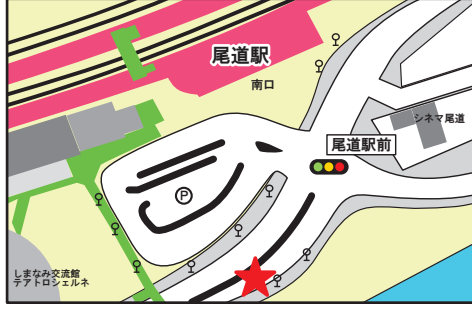

【瀬戸内しまなみ海道・国際サイクリング大会 サイクリングしまなみ 2022】

自転車輸送サービス付シャトルバス・チャーター船
乗り場のご案内

【ルート No. 1・2】
JR福山駅前

【ルート No. 4・5】
JR尾道駅前ロータリー (9番乗り場付近)

【ルート No. 6・17】
上島町弓削港 (チャーター船)

【ルート No. 7】
JR今治駅

【ルート No. 7】
新都市駐車場

【ルート No. 8】
向東小学校前

【ルート No. 9】
愛媛県庁前

【ルート No. 9】
道後公園

【ルート No. 11・12】
尾道市役所 (フィニッシュ会場)

【ルート No. 12・13】
広島県福山庁舎 (下車のみ)

【ルート No. 13】
向島総合運動公園 (下車のみ)

【ルート No. 13・15】
今治サイクルステーション (西濃運輸今治支店)